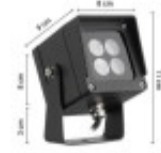

LUMINARIA EXTERIOR DE PISO ATENAS 9W

Esta Luminaria es ideal para iluminar fachadas o espacios exteriores. Cuenta con protección IP65, lo que la hace resistente al agua y la intemperie. Puede ser colocada sobre el pasto o en el piso sobre material.

Temperatura	Calida	Material	Aluminio
Número y Tipo de LEDs		Dimable	
Vida estimada (H)	50.000	Consumo de energía (kWh/1000h)	9
Potencia Nominal (W)	9W	Tensión Nominal	220
Rango de Temperatura (°C)	20/40	Clase Energética	
Frecuencia de Trabajo(Hz)	50/60	Luminosidad (Lm)	810
Eficacia Luminosa (Lm/W)	90	Certificados	CE
Tiempo de Arranque(s)	0.1	Ciclos de Encendidos	100.000
Color	Negro	Casquillo	No tiene
Angulo de Apertura (°)		Driver regulable	
Factor de Potencia(PF)	0.9	CRI	80
Kelvin	2700	Proteccion IP	65
Medidas (Cm)	Ancho 9 cm, Alto 11 cm Largo 8 cm	Difusor	Translucido
Equivalencia	90	Clase aislamiento eléctrico	
Protección IK			