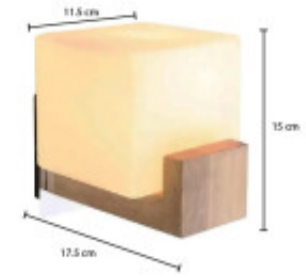

## LAMPARA DE PARED LEGNA

Esta lámpara está diseñada en madera y acrílico para adosarse a la pared y conectarse directamente a la corriente a 220V. Es ideal para colocarla en espacios de lectura, pasillos o sobre la mesa de luz. La luz que emita esta lámpara dependerá de la bombilla que le instalemos. De este modo podrás escoger entre un ambiente cálido, neutro o frío.

## FICHA TÉCNICA

	Temperatura		Material	Madera	
	Número y Tipo de LEDs		Dimable		
	Vida estimada (H)		Consumo de energía (kWh/1000h)		
	Potencia Nominal (W)		Tensión Nominal	220-240VAC	
	Rango de Temperatura (°C)		Clase Energética		
	Frecuencia de Trabajo(Hz)		Luminosidad (Lm)		
	Eficacia Luminosa (Lm/W)		Certificados	CE & RoHS, TUV	
	Tiempo de Arranque(s)		Ciclos de Encendidos		
	Color	Blanco		Casquillo	E27
	Angulo de Apertura (°)	180°		Driver regulable	No
	Factor de Potencia(PF)			CRI	
	Kelvin			Proteccion IP	IP20
	Medidas (Cm)	Alto: 15 cm, Ancho: 11.5 cm , Largo: 17.5 cm		Difusor	Opal
	Equivalencia			Clase aislamiento eléctrico	
	Protección IK				