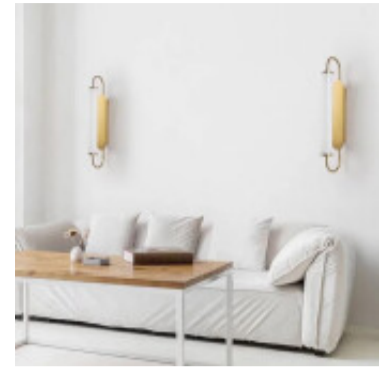

LAMPARA DE PARED SEATTLE BLANCO

Esta luminaria de estilo vintage dará un toque elegante y decorativo al espacio donde sea colocada. Es ideal para espacios de lectura, pasillos o para colocarla en dormitorios al lado de la cama.

Ubicación
Pared

Tipo
**Comercial,
Profesional,
Residencial**

Montaje
Adosado

Uso
Interior

Estilo
Vintage

Garantía
1 año

Código
BAPPSE52N

FICHA TÉCNICA