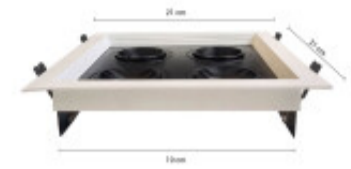

## LUMINARIA LUX CUBE CUADRUPLE

Este tipo de luminarias son ideales para colocarse en locales comerciales, pasillos, dormitorios o salas de estar. Su estilo clasico se adapta a la decoracion de cualquier espacio. La luz que emita esta lámpara dependerá de la bombilla que le instalemos. De este modo podrás escoger entre un ambiente cálido, neutro o frío.

Ubicación  
**Techo**

Tipo  
**Comercial,  
Residencial**

Montaje  
**Empotrado**

Uso  
**Interior**

Estilo  
**Técnico**

Garantía  
**1 Año**

Código  
**BATEX416A**