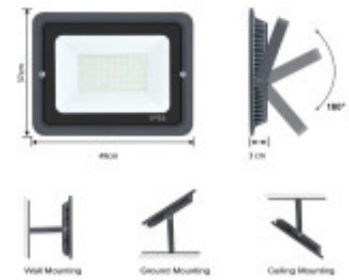

PROYECTOR LED APPLE 300W LUZ FRIA

La SERIE APPLE contiene una selección de luminarias LED de serie que cuentan con los elevados niveles de calidad de SERLUX a un precio competitivo. Calidad y confianza de SERLUX Rápida amortización: ahorro energético del >80 % (lámparas halógenas) Instalación rápida sin abrir el proyector. Acabado de alta calidad SERLUX, robusto y totalmente fiable. Aplicaciones: Fachadas de edificios, tiendas, Jardines, etc. Alta eficiencia: 90 lm/W

FLOODLIGHT DIMENSION

 Ubicación
Pared, Techo

 Tipo
**Comercial, Deportivo,
Industrial,
Profesional,
Residencial, Vial**

 Montaje
Independiente

 Uso
Exterior

 Estilo
Técnico

 Garantía
1 Año

 Código
BFLA0300F

FICHA TÉCNICA

 Temperatura	Fría	 Material	Aluminio, Vidrio templado
 Número y Tipo de LEDs	SMD2835	 Dimable	
 Vida estimada (H)	50000	 Consumo de energía (kWh/1000h)	300
 Potencia Nominal (W)	300	 Tensión Nominal	220-240VAC
 Rango de Temperatura (°C)	20	 Clase Energética	A+
 Frecuencia de Trabajo(Hz)	50/60 Hz	 Luminosidad (Lm)	27000
 Eficacia Luminosa (Lm/W)	90	 Certificados	CE & RoHS, TUV
 Tiempo de Arranque(s)	0.1	 Ciclos de Encendidos	100000
 Color	Negro	 Casquillo	
 Angulo de Apertura (°)	120	 Driver regulable	DOB
 Factor de Potencia(PF)	(+) 0.9	 CRI	80
 Kelvin	6000°	 Proteccion IP	IP65
 Medidas (Cm)	Largo: 30 cm. Altura: 28,3 cm. Profundidad: 2,9 cm	 Difusor	Traslúcido
 Equivalencia	3000	 Clase aislamiento eléctrico	
 Protección IK			