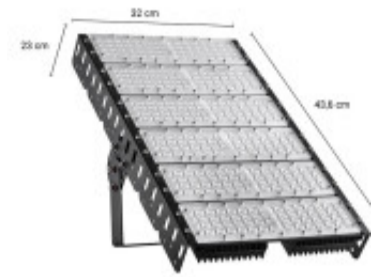

PROYECTOR LED ECO SPORTS 250W

El Foco Proyector LED Sports Osram Deportivo destaca por su diseño moderno e innovador. Diseñado para el alumbrado deportivo a los más altos niveles de competición y exigencia deportiva. Ofrece un gran flujo Lumínico, una gran eficiencia óptica, una sencilla instalación y mantenimiento, unidos a una gran fiabilidad y flexibilidad. Cuenta con una vida útil elevada, en torno a 50.000 horas, además proporciona un aumento considerable del ahorro energético gracias a los componentes de alta calidad que lo integran. Está provisto de un calibre angular para el ajuste de la posición de la luminaria. Su potencia, unido a su gran luminosidad lo convierten en una opción perfecta para zonas deportivas de interior y exterior, gracias a su alto grado de protección IP 67 y su resistencia antivandálica IK08 lo convierten en un proyector ideal para espacios públicos. Es la mejor opción para el alumbrado de muelles, estadios, o recintos a los que se quiera dotar de una iluminación especial.

Ubicación
Pared, Techo

Tipo
**Comercial, Deportivo,
Industrial,
Profesional,
Residencial, Vial**

Montaje
Independiente

Uso
Exterior

Estilo
Técnico

Garantía
3 Años

Código
BFLES250N

FICHA TÉCNICA

Temperatura	Neutra	Material	Aluminio, Vidrio templado
Número y Tipo de LEDs	Osram 3030	Dimable	
Vida estimada (H)	50000	Consumo de energía (kWh/1000h)	250
Potencia Nominal (W)	250	Tensión Nominal	AC100-277V
Rango de Temperatura (°C)	20	Clase Energética	A+
Frecuencia de Trabajo(Hz)	50/60 Hz	Luminosidad (Lm)	32500
Eficacia Luminosa (Lm/W)	150	Certificados	CE & RoHS, TUV
Tiempo de Arranque(s)	0.1	Ciclos de Encendidos	100000
Color	Negro	Casquillo	
Angulo de Apertura (°)	90 (opcional 12° 40° 60° 90° 110°)	Driver regulable	No
Factor de Potencia(PF)	(+) 0.9	CRI	80
Kelvin	4000°	Proteccion IP	IP67 - IK08
Medidas (Cm)		Difusor	Traslúcido
Equivalencia	2500	Clase aislamiento eléctrico	
Protección IK			