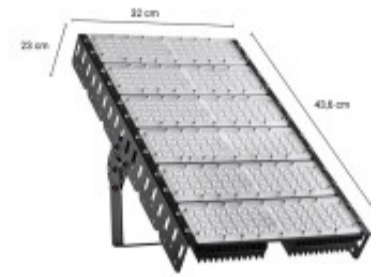

## PROYECTOR LED ECO SPORTS 250W

El Foco Proyector LED Sports Osram Deportivo destaca por su diseño moderno e innovador. Diseñado para el alumbrado deportivo a los más altos niveles de competición y exigencia deportiva. Ofrece un gran flujo Lumínico, una gran eficiencia óptica, una sencilla instalación y mantenimiento, unidos a una gran fiabilidad y flexibilidad. Cuenta con una vida útil elevada, en torno a 50.000 horas, además proporciona un aumento considerable del ahorro energético gracias a los componentes de alta calidad que lo integran. Está provisto de un calibre angular para el ajuste de la posición de la luminaria. Su potencia, unido a su gran luminosidad lo convierten en una opción perfecta para zonas deportivas de interior y exterior, gracias a su alto grado de protección IP 67 y su resistencia antivandálica IK08 lo convierten en un proyector ideal para espacios públicos. Es la mejor opción para el alumbrado de muelles, estadios, o recintos a los que se quiera dotar de una iluminación especial.

## FICHA TÉCNICA

Temperatura	Neutra	Material	Aluminio, Vidrio templado
Número y Tipo de LEDs	Osram 3030	Dimable	
Vida estimada (H)	50000	Consumo de energía (kWh/1000h)	250
Potencia Nominal (W)	250	Tensión Nominal	AC100-277V
Rango de Temperatura (°C)	20	Clase Energética	A+
Frecuencia de Trabajo(Hz)	50/60 Hz	Luminosidad (Lm)	32500
Eficacia Luminosa (Lm/W)	150	Certificados	CE & RoHS, TUV
Tiempo de Arranque(s)	0.1	Ciclos de Encendidos	100000
Color	Negro	Casquillo	
Angulo de Apertura (°)	90 (opcional 12° 40° 60° 90° 110°)	Driver regulable	No
Factor de Potencia(PF)	(+) 0.9	CRI	80
Kelvin	4000°	Proteccion IP	IP67 - IK08
Medidas (Cm)		Difusor	Traslúcido
Equivalencia	2500	Clase aislamiento eléctrico	
Protección IK			