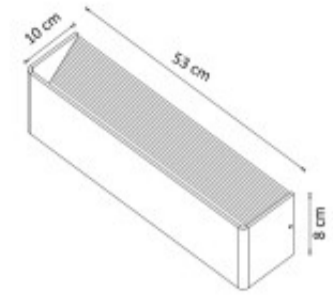

LUMINARIA BIDIRECCIONAL SUPERNOVA 18W

Luminaria Bidireccional Supernova LED 5W para pared Minimalista. De Color Blanco

Ubicación
Pared

Tipo
Residencial

Montaje
Adosado

Uso
Interior

Estilo
Clásico

Garantía
1 Año

Código
BLBSRA18C

FICHA TÉCNICA

	Temperatura	Cálida		Material	Aluminio
	Número y Tipo de LEDs	SMD2835		Dimable	
	Vida estimada (H)	50000		Consumo de energía (kWh/1000h)	18
	Potencia Nominal (W)	18		Tensión Nominal	220-240VAC
	Rango de Temperatura (°C)			Clase Energética	A+
	Frecuencia de Trabajo(Hz)	50/60		Luminosidad (Lm)	1620
	Eficacia Luminosa (Lm/W)	90		Certificados	CE & RoHS, TUV
	Tiempo de Arranque(s)	0.1		Ciclos de Encendidos	100000
	Color	Blanco		Casquillo	
	Angulo de Apertura (°)			Driver regulable	No
	Factor de Potencia(PF)	0.9		CRI	80
	Kelvin	3000		Proteccion IP	IP20
	Medidas (Cm)	Largo: 53 Cm. Altura: 10 Cm. Profundidad: 8 Cm.		Difusor	Opal
	Equivalencia	180		Clase aislamiento eléctrico	
	Protección IK				