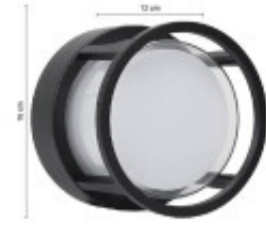

LUMINARIA DE PARED CIRCULAR LUGO 12W

Esta luminaria cuenta con protección IP65, lo que la hace resistente al agua y la intemperie, esto la hace ideal para utilizarse en espacios exteriores. Esta diseñada en materiales de alta calidad, su cuerpo esta diseñado aluminio y su difusor en Policarbonato. Puede ser colocada en jardines, fachadas, terrazas o balcones.

Ubicacion
Pared

Tipo
**Comercial,
Profesional,
Residencial**

Montaje
Adosado

Uso
Exterior

Estilo
Clásico

Garantía
1 Año

Código
BLDPRL12N

FICHA TÉCNICA

Temperatura	Calida	Material	Aluminio
Número y Tipo de LEDs		Dimable	
Vida estimada (H)	50.000	Consumo de energía (kWh/1000h)	12
Potencia Nominal (W)	12w	Tensión Nominal	220
Rango de Temperatura (°C)		Clase Energética	
Frecuencia de Trabajo(Hz)	50/60	Luminosidad (Lm)	1080
Eficacia Luminosa (Lm/W)	90	Certificados	CE
Tiempo de Arranque(s)	0.1	Ciclos de Encendidos	100.000
Color	Negro	Casquillo	
Angulo de Apertura (°)		Driver regulable	
Factor de Potencia(PF)	0.9	CRI	80
Kelvin	3000	Proteccion IP	65
Medidas (Cm)	Diametro 16 cm, Largo 12cm	Difusor	Opal
Equivalencia	120	Clase aislamiento eléctrico	
Protección IK			