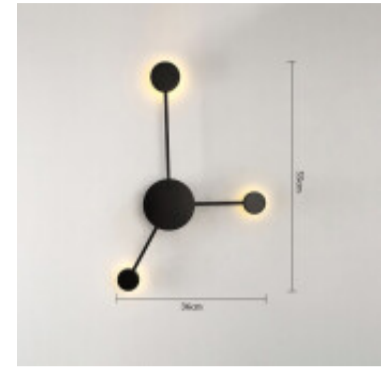

## LUMINARIA DE PARED SALOMON

Ubicación  
**Pared**

Tipo  
**Comercial,  
Profesional,  
Residencial**

Montaje  
**Adosado**

Uso  
**Interior**

Estilo  
**Clásico**

Garantía  
**1 Año**

Código  
**BLDPS550N**

## FICHA TÉCNICA

Temperatura	Cálida	Material	Aluminio
Número y Tipo de LEDs		Dimable	
Vida estimada (H)	50000	Consumo de energía (kWh/1000h)	10
Potencia Nominal (W)	10W	Tensión Nominal	220
Rango de Temperatura (°C)	20/40	Clase Energética	
Frecuencia de Trabajo(Hz)	50/60	Luminosidad (Lm)	350
Eficacia Luminosa (Lm/W)	90	Certificados	CE & RoHS
Tiempo de Arranque(s)	0.1	Ciclos de Encendidos	100.000
Color	Negro	Casquillo	
Angulo de Apertura (°)		Driver regulable	
Factor de Potencia(PF)	0.9	CRI	80
Kelvin	3000K	Proteccion IP	IP20
Medidas (Cm)	Alto : 56 cm Ancho 36 cm	Difusor	Opal
Equivalencia	100	Clase aislamiento eléctrico	
Protección IK			