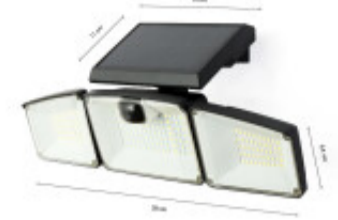

## LUMINARIA TRIPLE LED DE PARED EXTERIOR CON PANEL SOLAR NORWAY 5W

Nuestra luminaria triple LED con panel solar Norway cuenta con una potencia de 5W además de ofrecer una comodidad inalámbrica ya que funciona sin cables ni complicaciones pudiendo colocarla donde desees. Durante las horas del día, la luz solar de pared Tri-LED convierte automáticamente la energía solar en electricidad, almacenándola en su batería de litio de alto rendimiento. Al caer la noche, observa como tus alrededores cobran vida con luz ambiental para luego apagarse al amanecer y comenzar suavemente a recargarse. Sensor de Movimiento Inteligente: Un sensor de movimiento incorporado activa la luz automáticamente al detectar presencia, ofreciendo seguridad adicional mientras optimiza el uso de energía al iluminar solo cuando es necesario.

Ubicación  
**Pared**

Tipo

Montaje

Uso  
**Exterior**

Estilo  
**Técnico**

Garantía  
**1 Año**

Código  
**BLDPSNO5**

### FICHA TÉCNICA

Temperatura	Neutra	Material	Acrílico
Número y Tipo de LEDs	SMD	Dimable	
Vida estimada (H)	50.000	Consumo de energía (kWh/1000h)	5
Potencia Nominal (W)	5W	Tensión Nominal	—
Rango de Temperatura (°C)	-20°C +50°C	Clase Energética	A+
Frecuencia de Trabajo(Hz)	50-60HZ	Luminosidad (Lm)	500 Lm
Eficacia Luminosa (Lm/W)	100	Certificados	CE, FCC, RoHS
Tiempo de Arranque(s)	0.1S	Ciclos de Encendidos	100.000
Color	Negro	Casquillo	—
Angulo de Apertura (°)	—	Driver regulable	No
Factor de Potencia(PF)	0.9	CRI	80
Kelvin	4000K	Proteccion IP	IP65
Medidas (Cm)	Largo: 17,6cm Ancho: 11,7cm Altura: 10,3cm	Difusor	Si
Equivalencia	50W	Clase aislamiento eléctrico	—
Protección IK	—		