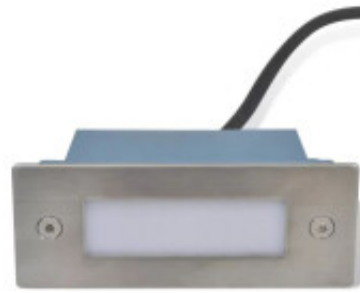

LUMINARIA DE ESCALERA EMBUTIR BLUE 5W

Luminaria para embutir en pared sobre escalera para interiores y exteriores. Luz LED 5W
Cálida Color Aluminio.

Ubicación
Pared

Tipo
**Comercial,
Residencial**

Montaje

Uso
Exterior

Estilo
Clásico, Técnico

Garantía
1 Año

Código
BLEEB1765

FICHA TÉCNICA

	Temperatura	Cálida		Material	Aluminio, Vidrio templado
	Número y Tipo de LEDs			Dimable	
	Vida estimada (H)	50000		Consumo de energía (kWh/1000h)	5
	Potencia Nominal (W)	5		Tensión Nominal	220-240VAC
	Rango de Temperatura (°C)	20		Clase Energética	A+
	Frecuencia de Trabajo(Hz)	50/60		Luminosidad (Lm)	450
	Eficacia Luminosa (Lm/W)			Certificados	CE & RoHS, TUV
	Tiempo de Arranque(s)	0.1		Ciclos de Encendidos	100000
	Color	Plateado		Casquillo	
	Angulo de Apertura (°)	180		Driver regulable	No
	Factor de Potencia(PF)	0.9		CRI	80
	Kelvin	3000		Proteccion IP	IP54
	Medidas (Cm)			Difusor	Vidrio Templado
	Equivalencia	50		Clase aislamiento eléctrico	
	Protección IK				