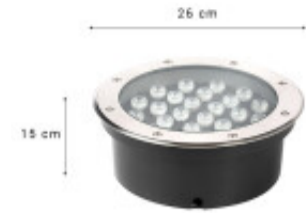

## LUMINARIA LED DE PISO GALILEI 36W

El Foco de Leds ofrece gran resistencia y calidad, además de una importante iluminación direccional a tu espacio exterior. Luz natural y segura, sin parpadeos, reflejos, radiación UV o infrarrojos. Ideal para iluminación decorativa de exterior en jardines, caminos, entradas y patios. Además, sirve como decoración de objetos y muebles de exterior, iluminación de bajo perfil y espacios reducidos. Al ser un elemento de exterior, está fabricado en aluminio y vidrio reforzado, cuenta con un índice de protección IP68 que garantiza una hermeticidad completa frente al polvo y la inmersión temporal.

## FICHA TÉCNICA

 Temperatura	Cálida	 Material	Aluminio, Plastico, Vidrio
 Número y Tipo de LEDs	18PCS	 Dimable	
 Vida estimada (H)	50000	 Consumo de energía (kWh/1000h)	36
 Potencia Nominal (W)	36	 Tensión Nominal	220-240VAC
 Rango de Temperatura (°C)	20	 Clase Energética	A+
 Frecuencia de Trabajo(Hz)	50/60	 Luminosidad (Lm)	3600
 Eficacia Luminosa (Lm/W)	100	 Certificados	CE & RoHS, TUV
 Tiempo de Arranque(s)	0.1	 Ciclos de Encendidos	100000
 Color	Plateado	 Casquillo	
 Angulo de Apertura (°)	180	 Driver regulable	No
 Factor de Potencia(PF)	0.9	 CRI	80
 Kelvin	2700	 Proteccion IP	IP68
 Medidas (Cm)	Ø 26 cm. Altura: 15 cm.	 Difusor	Transparente
 Equivalencia	360	 Clase aislamiento eléctrico	
 Protección IK			