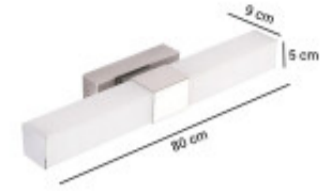

LUMINARIA PARA PARED GENOVA

Ubicación
Pared

Tipo

Montaje
Adosado

Uso
Interior

Estilo
Clásico

Garantía
1 Año

Código
BLLG800BC

FICHA TÉCNICA

	Temperatura	Cálida		Material	
	Número y Tipo de LEDs	2835 LED		Dimable	
	Vida estimada (H)	50.000		Consumo de energía (kWh/1000h)	9
	Potencia Nominal (W)	9 W		Tensión Nominal	220
	Rango de Temperatura (°C)	60/65		Clase Energética	
	Frecuencia de Trabajo(Hz)	50/60		Luminosidad (Lm)	900
	Eficacia Luminosa (Lm/W)	100		Certificados	CE y RoHS
	Tiempo de Arranque(s)	0.1		Ciclos de Encendidos	100000
	Color	Blanco		Casquillo	
	Angulo de Apertura (°)			Driver regulable	No
	Factor de Potencia(PF)	0.9		CRI	80
	Kelvin	3000K		Proteccion IP	IP20
	Medidas (Cm)	Largo: 80 cm , Alto: 5 cm , Ancho: 9 cm		Difusor	Opal
	Equivalencia	90		Clase aislamiento eléctrico	
	Protección IK				