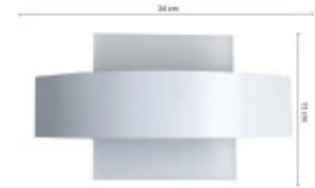

## LUMINARIA PALERMO 5W

Luz de pared moderno, de diseño elegante, elegante apariencia, todo lo que ofrece una gran cantidad de sentimientos, de alta calidad Durable base de acero inoxidable, resistente a la corrosión, ahorro de energía. Impermeable, fácil de limpiar, el conductor está protegida contra niebla de agua y vapor en el baño, adecuado para habitaciones húmeda Adecuado para baño, dormitorio, vestidor, pintura mural, closet, sala, etc, la tecnología LED permite ahorrar hasta un 80% de energía que las lámparas incandescentes convencionales.

## FICHA TÉCNICA

Temperatura	Cálida	Material	Acrílico, Metal
Número y Tipo de LEDs	SMD2835	Dimable	
Vida estimada (H)	50000	Consumo de energía (kWh/1000h)	5
Potencia Nominal (W)	5	Tensión Nominal	AC85-265V
Rango de Temperatura (°C)		Clase Energética	A+
Frecuencia de Trabajo(Hz)	50/60	Luminosidad (Lm)	450
Eficacia Luminosa (Lm/W)	90	Certificados	CE & RoHS, TUV
Tiempo de Arranque(s)	0.1	Ciclos de Encendidos	100000
Color	Blanco	Casquillo	
Angulo de Apertura (°)		Driver regulable	No
Factor de Potencia(PF)	0.9	CRI	80
Kelvin	3000	Proteccion IP	IP44
Medidas (Cm)	Largo: 24 Cm. Altura: 12 Cm.	Difusor	
Equivalencia	50	Clase aislamiento eléctrico	
Protección IK			