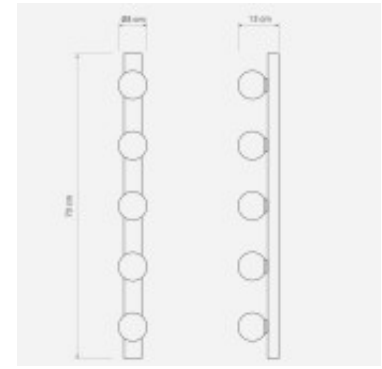

LUMINARIA DE PARED TURIN

Luminaria para adosar a la pared, ideal para dormitorios, espejos y baños. Construida con aluminio y vidrio, lleva 5 lamparitas G9. No incluye lámparas, si sus globos opales correspondientes.

Tiempo de Arranque(s)

Color

Plateado

Ángulo de Apertura (°)

Factor de Potencia(PF)

Kelvin

Medidas (Cm)

Largo: 70 cm, Diámetro: 8 cm ,
Ancho: 13 cm