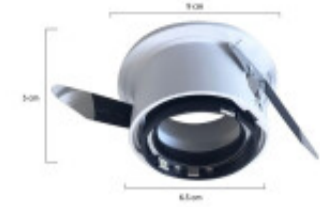

## DOWNLIGHT LUX 9001

El Downlight Lux Direccional Circular es un producto muy versátil que nos permitirá dirigir la luz hacia puntos concretos en función de las necesidades del momento. La luz que emita esta lámpara dependerá de la bombilla que le instalemos.

Ubicación  
**Techo**

Tipo  
**Comercial,  
Residencial**

Montaje  
**Empotrado**

Uso  
**Interior**

Estilo  
**Técnico**

Garantía  
**1 Año**

Código  
**BLUX9001W**