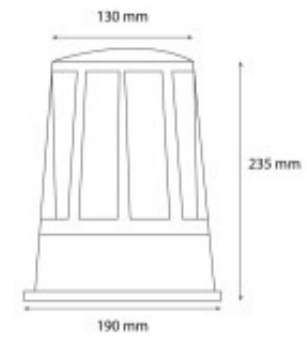

LUMINARIA DE PISO EXTERIOR NANO BOLARDO

Bolardo exterior para E27. Cuerpo construido en aluminio, color gris oscuro, con difusor transparente. Protección IP44

Ubicación
Piso

Tipo
**Comercial,
Residencial**

Montaje
Adosado

Uso
Exterior

Estilo
Técnico

Garantía
1 Año

Código
BNANBOL1

FICHA TÉCNICA

Temperatura	Material	Aluminio, Vidrio
Número y Tipo de LEDs	Dimable	
Vida estimada (H)	Consumo de energía (kWh/1000h)	
Potencia Nominal (W)	Tensión Nominal	220-240VAC
Rango de Temperatura (°C)	Clase Energética	
Frecuencia de Trabajo(Hz)	Luminosidad (Lm)	
Eficacia Luminosa (Lm/W)	Certificados	CE & RoHS, TUV
Tiempo de Arranque(s)	Ciclos de Encendidos	
Color	Casquillo	E27
Angulo de Apertura (°)	Driver regulable	No
Factor de Potencia(PF)	CRI	
Kelvin	Protección IP	IP44
Medidas (Cm)	Difusor	Transparente
Equivalencia	Clase aislamiento eléctrico	
Protección IK		