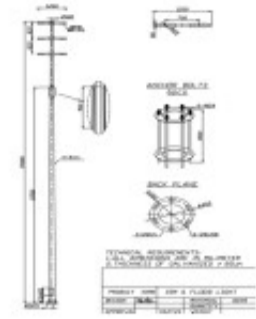

COLUMNA DEPORTIVA CON RACK PARA 6 PROYECTORES