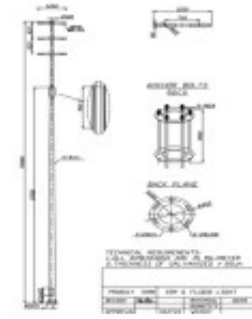

COLUMNA DEPORTIVA CON RACK PARA 6 PROYECTORES

Ubicación
Piso

Tipo

Montaje
Independiente

Uso
Exterior

Estilo
Técnico

Garantía
-

Código
BPOLD1506

FICHA TÉCNICA

Temperatura

Material

Aluminio

Número y Tipo de LEDs

Dimable

Vida estimada (H)

Consumo de energía (kWh/1000h)

CRI

Kelvin

Proteccion IP

Medidas (Cm)

Largo 1500 cm

Difusor

Equivalencia

Clase aislamiento eléctrico