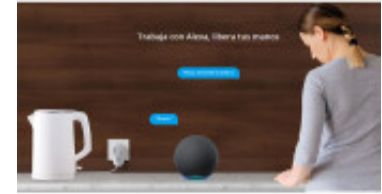

ENCHUFE INTELIGENTE WIFI SONOFF

Usando este enchufe inteligente podrá encender o apagar sus dispositivos conectados desde cualquier lugar usando la aplicación eWeLink. También funciona con control de voz a través de Smart Home Assistant para encenderlo y apagarlo. Creando un grupo para controlar tus dispositivos juntos y sincronizados, no tendrás que preocuparte por dejar ningún electrodoméstico encendido. Ya que podrás apagarlo cuando te vayas de tu casa desde el celular.