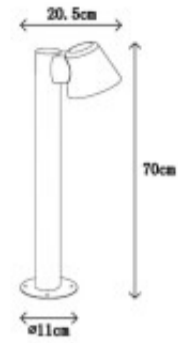

LUMINARIA BOLARDO TOP

Este bolarde está diseñado para uso en espacios exteriores dado que cuenta con una protección IP44. La luz que emita esta lámpara dependerá de las bombillas que le instalemos.

Ubicación
Piso

Tipo
**Comercial,
Residencial**

Montaje
Adosado

Uso
Exterior

Estilo
Técnico

Garantía
1 Año

Código
BSEEX4157

FICHA TÉCNICA

Temperatura		Material	Aluminio, Vidrio
Número y Tipo de LEDs		Dimable	
Vida estimada (H)		Consumo de energía (kWh/1000h)	
Potencia Nominal (W)		Tensión Nominal	220-240VAC
Rango de Temperatura (°C)		Clase Energética	
Frecuencia de Trabajo(Hz)		Luminosidad (Lm)	
Eficacia Luminosa (Lm/W)		Certificados	CE & RoHS, TUV
Tiempo de Arranque(s)	0.1	Ciclos de Encendidos	
Color	Negro	Casquillo	GU10
Angulo de Apertura (°)	180	Driver regulable	No
Factor de Potencia(PF)		CRI	
Kelvin		Proteccion IP	IP44
Medidas (Cm)	Ø de base: 18 cm. Ø de faról: 12 cm. Altura: 70 cm.	Difusor	Transparente
Equivalencia		Clase aislamiento eléctrico	
Protección IK			