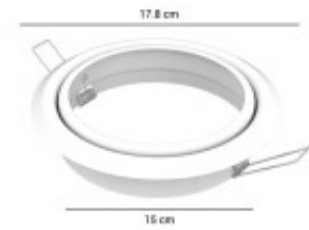

SPOT ARO MOVIL PARA AR111

Aro de primera calidad se embute al techo, especialmente diseñado para lámpara AR111. Tiene movilidad basculante ofreciendo iluminación tanto de planos horizontales como verticales. Color Blanco

Temperatura		Material	Aluminio
Número y Tipo de LEDs		Dimable	
Vida estimada (H)		Consumo de energía (kWh/1000h)	
Potencia Nominal (W)		Tensión Nominal	220
Rango de Temperatura (°C)		Clase Energética	
Frecuencia de Trabajo(Hz)	50/60	Luminosidad (Lm)	
Eficacia Luminosa (Lm/W)		Certificados	CE
Tiempo de Arranque(s)		Ciclos de Encendidos	
Color	Blanco	Casquillo	AR111
Angulo de Apertura (°)		Driver regulable	
Factor de Potencia(PF)		CRI	
Kelvin		Proteccion IP	IP20
Medidas (Cm)	Diametro de corte 15cm, Diametro 17.8 cm	Difusor	No
Equivalencia		Clase aislamiento eléctrico	
Protección IK			