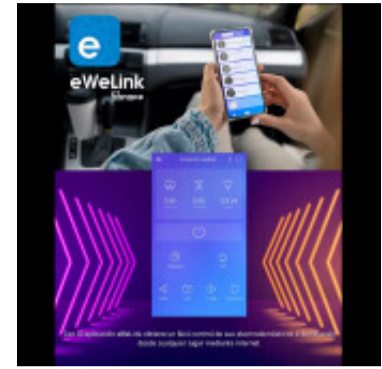

INTERRUPTOR DE PARED 1 BOTON WIFI SONOFF

Conectando el dispositivo a una red WIFI se puede controlar mediante la App eWeLink desde un smartphone o tablet con acceso a internet. El dispositivo puede activarse de forma programada desde los comandos de la aplicación móvil (eWeLink) y es compatible con asistentes de voz (Amazon Alexa, Google Assist) e IFTTT. En ausencia de red WIFI ofrece la opción de conexión LAN (Se puede continuar manejando el interruptor desde la app).