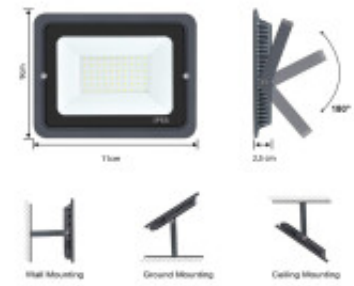

PROYECTOR LED APPLE 10W LUZ CALIDA

La SERIE APPLE contiene una selección de luminarias LED de serie que cuentan con los elevados niveles de calidad de SERLUX a un precio competitivo. Acabado de alta calidad SERLUX, robusto y totalmente fiable. Aplicaciones: Fachadas de edificios, tiendas, Jardines, etc.

FLOODLIGHT DIMENSION

 Ubicación
Pared, Techo

 Tipo
**Comercial, Deportivo,
Industrial,
Profesional,
Residencial, Vial**

 Montaje
Independiente

 Uso
Exterior

 Estilo
Técnico

 Garantía
1 Año

 Código
FLA0010

FICHA TÉCNICA

 Temperatura	Cálida	 Material	Aluminio, Vidrio
 Número y Tipo de LEDs	SMD2835	 Dimable	
 Vida estimada (H)	50000	 Consumo de energía (kWh/1000h)	10
 Potencia Nominal (W)	10	 Tensión Nominal	220-240VAC
 Rango de Temperatura (°C)	20	 Clase Energética	A+
 Frecuencia de Trabajo(Hz)	50/60 Hz	 Luminosidad (Lm)	900
 Eficacia Luminosa (Lm/W)	90	 Certificados	CE & RoHS, TUV
 Tiempo de Arranque(s)	0.1	 Ciclos de Encendidos	100000
 Color	Negro	 Casquillo	
 Angulo de Apertura (°)	120	 Driver regulable	No
 Factor de Potencia(PF)	(+) 0.9	 CRI	80
 Kelvin	2700°	 Proteccion IP	IP65
 Medidas (Cm)	Largo: 11 cm. Altura: 9 cm. Profundidad: 2,5 cm	 Difusor	Traslúcido
 Equivalencia	100	 Clase aislamiento eléctrico	
 Protección IK			