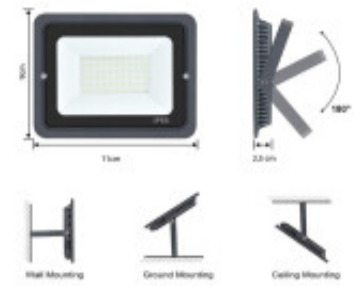

PROYECTOR LED APPLE 10W LUZ FRIA

La SERIE APPLE contiene una selección de luminarias LED de serie que cuentan con los elevados niveles de calidad de SERLUX a un precio competitivo. Acabado de alta calidad SERLUX, robusto y totalmente fiable. Aplicaciones: Fachadas de edificios, tiendas, Jardines, etc.

FLOODLIGHT DIMENSION

Ubicación
Pared, Techo

Tipo
**Comercial, Deportivo,
Industrial,
Profesional,
Residencial, Vial**

Montaje
Independiente

Uso
Exterior

Estilo
Técnico

Garantía
1 Año

Código
FLA0010

FICHA TÉCNICA

 Temperatura	Fría	 Material	Aluminio, Vidrio
 Número y Tipo de LEDs	SMD2835	 Dimable	
 Vida estimada (H)	50000	 Consumo de energía (kWh/1000h)	10
 Potencia Nominal (W)	10	 Tensión Nominal	220-240VAC
 Rango de Temperatura (°C)	20	 Clase Energética	A+
 Frecuencia de Trabajo(Hz)	50/60 Hz	 Luminosidad (Lm)	900
 Eficacia Luminosa (Lm/W)	90	 Certificados	CE & RoHS, TUV
 Tiempo de Arranque(s)	0.1	 Ciclos de Encendidos	100000
 Color	Negro	 Casquillo	
 Angulo de Apertura (°)	120	 Driver regulable	No
 Factor de Potencia(PF)	(+) 0.9	 CRI	80
 Kelvin	6000°	 Proteccion IP	IP65
 Medidas (Cm)	Largo: 11 cm. Altura: 9 cm. Profundidad: 2,5 cm	 Difusor	Traslúcido
 Equivalencia	100	 Clase aislamiento eléctrico	
 Protección IK			