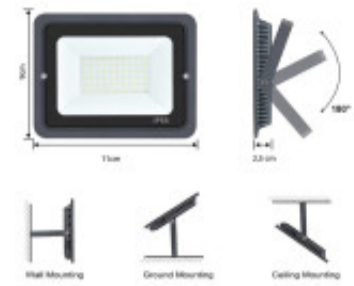

PROYECTOR LED APPLE 10W LUZ NEUTRA

La SERIE APPLE contiene una selección de luminarias LED de serie que cuentan con los elevados niveles de calidad de SERLUX a un precio competitivo. Acabado de alta calidad SERLUX, robusto y totalmente fiable. Aplicaciones: Fachadas de edificios, tiendas, Jardines, etc.

FLOODLIGHT DIMENSION

Ubicación
Pared, Techo

Tipo
**Comercial, Deportivo,
Industrial,
Profesional,
Residencial, Vial**

Montaje
Independiente

Uso
Exterior

Estilo
Técnico

Garantía
1 Año

Código
FLA0010

FICHA TÉCNICA

 Temperatura	Neutra	 Material	Aluminio, Vidrio
 Número y Tipo de LEDs	SMD2835	 Dimable	
 Vida estimada (H)	50000	 Consumo de energía (kWh/1000h)	10
 Potencia Nominal (W)	10	 Tensión Nominal	220-240VAC
 Rango de Temperatura (°C)	20	 Clase Energética	A+
 Frecuencia de Trabajo(Hz)	50/60 Hz	 Luminosidad (Lm)	900
 Eficacia Luminosa (Lm/W)	90	 Certificados	CE & RoHS, TUV
 Tiempo de Arranque(s)	0.1	 Ciclos de Encendidos	100000
 Color	Negro	 Casquillo	
 Angulo de Apertura (°)	120	 Driver regulable	No
 Factor de Potencia(PF)	(+) 0.9	 CRI	80
 Kelvin	4000°	 Proteccion IP	IP65
 Medidas (Cm)	Largo: 11 cm. Altura: 9 cm. Profundidad: 2,5 cm	 Difusor	Traslúcido
 Equivalencia	100	 Clase aislamiento eléctrico	
 Protección IK			