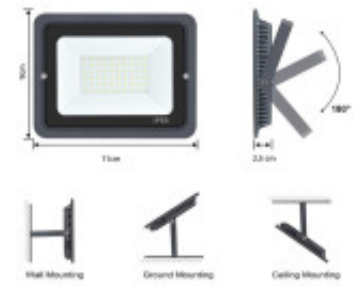

PROYECTOR LED APPLE 10W LUZ NEUTRA

La SERIE APPLE contiene una selección de luminarias LED de serie que cuentan con los elevados niveles de calidad de SERLUX a un precio competitivo. Acabado de alta calidad SERLUX, robusto y totalmente fiable. Aplicaciones: Fachadas de edificios, tiendas, Jardines, etc.

FLOODLIGHT DIMENSION

Ubicación
Pared, Techo

Tipo
Comercial, Deportivo,
Industrial,
Profesional,
Residencial, Vial

Montaje
Independiente

Uso
Exterior

Estilo
Técnico

Garantía
1 Año

Código
FLA0010

FICHA TÉCNICA

 Temperatura	Neutra	 Material	Aluminio, Vidrio
 Número y Tipo de LEDs	SMD2835	 Dimable	
 Vida estimada (H)	50000	 Consumo de energía (kWh/1000h)	10
 Potencia Nominal (W)	10	 Tensión Nominal	220-240VAC
 Rango de Temperatura (°C)	20	 Clase Energética	A+
 Frecuencia de Trabajo(Hz)	50/60 Hz	 Luminosidad (Lm)	900
 Eficacia Luminosa (Lm/W)	90	 Certificados	CE & RoHS, TUV
 Tiempo de Arranque(s)	0.1	 Ciclos de Encendidos	100000
 Color	Negro	 Casquillo	
 Angulo de Apertura (°)	120	 Driver regulable	No
 Factor de Potencia(PF)	(+) 0.9	 CRI	80
 Kelvin	4000°	 Proteccion IP	IP65
 Medidas (Cm)	Largo: 11 cm. Altura: 9 cm. Profundidad: 2,5 cm	 Difusor	Traslúcido
 Equivalencia	100	 Clase aislamiento eléctrico	
 Protección IK			