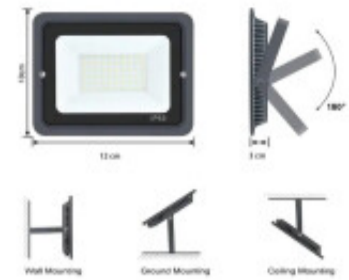

## PROYECTOR LED APPLE 20W LUZ FRIA

La SERIE APPLE contiene una selección de luminarias LED de serie que cuentan con los elevados niveles de calidad de SERLUX a un precio competitivo. Calidad y confianza de SERLUX Rápida amortización: ahorro energético del >80 % (lámparas halógenas) Instalación rápida sin abrir el proyector. Acabado de alta calidad SERLUX, robusto y totalmente fiable. Aplicaciones: Fachadas de edificios, tiendas, Jardines, etc.

FLOODLIGHT DIMENSION

Ubicación  
Pared, Techo

Tipo  
Comercial, Deportivo,  
Industrial,  
Profesional,  
Residencial, Vial

Montaje  
Independiente

Uso  
Exterior

Estilo  
Técnico

Garantía  
1 Año

Código  
FLA0020

## FICHA TÉCNICA

	Temperatura	Fría		Material	Aluminio, Vidrio
	Número y Tipo de LEDs	SMD2835		Dimable	
	Vida estimada (H)	50000		Consumo de energía (kWh/1000h)	20
	Potencia Nominal (W)	20		Tensión Nominal	220-240VAC
	Rango de Temperatura (°C)	20		Clase Energética	A+
	Frecuencia de Trabajo(Hz)	50/60 Hz		Luminosidad (Lm)	1800
	Eficacia Luminosa (Lm/W)	90		Certificados	CE & RoHS, TUV
	Tiempo de Arranque(s)	0.1		Ciclos de Encendidos	100000
	Color	Negro		Casquillo	
	Angulo de Apertura (°)	120		Driver regulable	No
	Factor de Potencia(PF)	0.9		CRI	80
	Kelvin	6000°		Proteccion IP	IP65
	Medidas (Cm)	Largo: 14 cm. Altura: 12,5 cm. Profundidad: 2,5 cm		Difusor	Traslúcido
	Equivalencia	100		Clase aislamiento eléctrico	
	Protección IK				