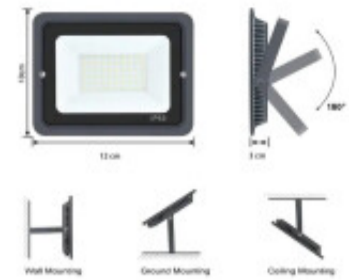

FLOODLIGHT DIMENSION

## FICHA TÉCNICA

|  |                           |   |  |                                |                  |
|--|---------------------------|---|--|--------------------------------|------------------|
|  | Temperatura               | Neutra  |  | Material                       | Aluminio, Vidrio |
|  | Número y Tipo de LEDs     | SMD2835   |  | Dimable                        |                  |
|  | Vida estimada (H)         | 50000   |  | Consumo de energía (kWh/1000h) | 20               |
|  | Potencia Nominal (W)      | 20  |  | Tensión Nominal                | 220-240VAC       |
|  | Rango de Temperatura (°C) | 20  |  | Clase Energética               | A+               |
|  | Frecuencia de Trabajo(Hz) | 50/60 Hz  |  | Luminosidad (Lm)               | 1800             |
|  | Eficacia Luminosa (Lm/W)  | 90  |  | Certificados                   | CE & RoHS, TUV   |
|  | Tiempo de Arranque(s)     | 0.1   |  | Ciclos de Encendidos           | 100000           |
|  | Color                     | Negro   |  | Casquillo                      |                  |
|  | Angulo de Apertura (°)    | 120   |  | Driver regulable               | No               |
|  | Factor de Potencia(PF)    | (+) 0.9   |  | CRI                            | 80               |
|  | Kelvin                    | 4000°   |  | Proteccion IP                  | IP65             |
|  | Medidas (Cm)              | Largo: 14 cm. Altura: 12,5 cm.<br>Profundidad: 2,5 cm |  | Difusor                        | Traslúcido       |
|  | Equivalencia              | 100   |  | Clase aislamiento eléctrico    |                  |
|  | Protección IK             |   |  |                                |                  |