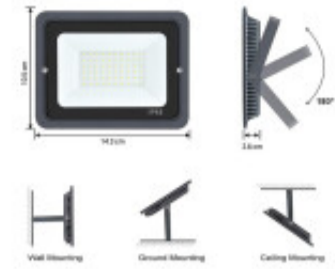

FLOODLIGHT DIMENSION

 Ubicación  
Pared, Techo

 Tipo  
Comercial, Deportivo,  
Industrial,  
Profesional,  
Residencial, Vial

 Montaje  
Independiente

 Uso  
Exterior

 Estilo  
Técnico

 Garantía  
1 Año

 Código  
FLA0030

## FICHA TÉCNICA

 Temperatura	Neutra	 Material	Aluminio, Vidrio templado
 Número y Tipo de LEDs	SMD2835	 Dimable	
 Vida estimada (H)	50000	 Consumo de energía (kWh/1000h)	30
 Potencia Nominal (W)	30	 Tensión Nominal	220-240VAC
 Rango de Temperatura (°C)	20	 Clase Energética	A+
 Frecuencia de Trabajo(Hz)	50/60 Hz	 Luminosidad (Lm)	2700
 Eficacia Luminosa (Lm/W)	90	 Certificados	CE & RoHS, TUV
 Tiempo de Arranque(s)	0.1	 Ciclos de Encendidos	100000
 Color	Negro	 Casquillo	
 Angulo de Apertura (°)	120	 Driver regulable	DOB
 Factor de Potencia(PF)	(+) 0.9	 CRI	80
 Kelvin	4000°	 Proteccion IP	IP65
 Medidas (Cm)	Largo: 25 cm. Altura: 19 cm. Profundidad: 2,5 cm	 Difusor	Traslúcido
 Equivalencia	300	 Clase aislamiento eléctrico	
 Protección IK			