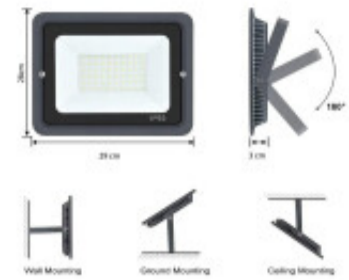

PROYECTOR LED APPLE 100W LUZ FRIA

La SERIE APPLE contiene una selección de luminarias LED de serie que cuentan con los elevados niveles de calidad de SERLUX a un precio competitivo. Calidad y confianza de SERLUX Rápida amortización: ahorro energético del >80 % (lámparas halógenas) Instalación rápida sin abrir el proyector. Acabado de alta calidad SERLUX, robusto y totalmente fiable. Aplicaciones: Fachadas de edificios, tiendas, Jardines, etc. Alta eficiencia: 90 lm/W

FLOODLIGHT DIMENSION

 Ubicación
Pared, Techo

 Tipo
**Comercial, Deportivo,
Industrial,
Profesional,
Residencial, Vial**

 Montaje
Independiente

 Uso
Exterior

 Estilo
Técnico

 Garantía
1 Año

 Código
FLA0100

FICHA TÉCNICA

 Temperatura	Fría	 Material	Aluminio, Vidrio templado
 Número y Tipo de LEDs	SMD2835	 Dimable	
 Vida estimada (H)	50000	 Consumo de energía (kWh/1000h)	100
 Potencia Nominal (W)	100	 Tensión Nominal	220-240VAC
 Rango de Temperatura (°C)	20	 Clase Energética	A+
 Frecuencia de Trabajo(Hz)	50/60 Hz	 Luminosidad (Lm)	9000
 Eficacia Luminosa (Lm/W)	90	 Certificados	CE & RoHS, TUV
 Tiempo de Arranque(s)	0.1	 Ciclos de Encendidos	100000
 Color	Negro	 Casquillo	
 Angulo de Apertura (°)	120	 Driver regulable	DOB
 Factor de Potencia(PF)	(+) 0.9	 CRI	80
 Kelvin	6000°	 Proteccion IP	IP65
 Medidas (Cm)	Largo: 30 cm. Altura: 28,3 cm. Profundidad: 2,9 cm	 Difusor	Traslúcido
 Equivalencia	1000	 Clase aislamiento eléctrico	
 Protección IK			