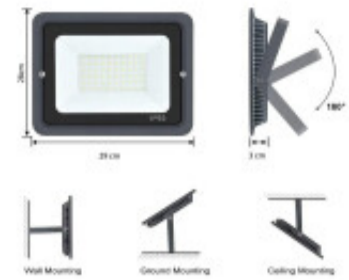

PROYECTOR LED APPLE 100W LUZ NEUTRA

La SERIE APPLE contiene una selección de luminarias LED de serie que cuentan con los elevados niveles de calidad de SERLUX a un precio competitivo. Calidad y confianza de SERLUX Rápida amortización: ahorro energético del >80 % (lámparas halógenas) Instalación rápida sin abrir el proyector. Acabado de alta calidad SERLUX, robusto y totalmente fiable. Aplicaciones: Fachadas de edificios, tiendas, Jardines, etc. Alta eficiencia: 90 lm/W

FLOODLIGHT DIMENSION

 Ubicación
Pared, Techo

 Tipo
Comercial, Deportivo,
Industrial,
Profesional,
Residencial, Vial

 Montaje
Independiente

 Uso
Exterior

 Estilo
Técnico

 Garantía
1 Año

 Código
FLA0100

FICHA TÉCNICA

 Temperatura	Neutra	 Material	Aluminio, Vidrio templado
 Número y Tipo de LEDs	SMD2835	 Dimable	
 Vida estimada (H)	50000	 Consumo de energía (kWh/1000h)	100
 Potencia Nominal (W)	100	 Tensión Nominal	220-240VAC
 Rango de Temperatura (°C)	20	 Clase Energética	A+
 Frecuencia de Trabajo(Hz)	50/60 Hz	 Luminosidad (Lm)	9000
 Eficacia Luminosa (Lm/W)	90	 Certificados	CE & RoHS, TUV
 Tiempo de Arranque(s)	0.1	 Ciclos de Encendidos	100000
 Color	Negro	 Casquillo	
 Angulo de Apertura (°)	120	 Driver regulable	DOB
 Factor de Potencia(PF)	(+) 0.9	 CRI	80
 Kelvin	4000°	 Proteccion IP	IP65
 Medidas (Cm)	Largo: 30 cm. Altura: 28,3 cm. Profundidad: 2,9 cm	 Difusor	Traslúcido
 Equivalencia	1000	 Clase aislamiento eléctrico	
 Protección IK			