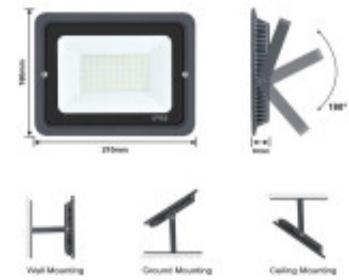

FLOODLIGHT DIMENSION

 Ubicación
Pared, Techo

 Tipo
**Comercial, Deportivo,
Industrial,
Profesional,
Residencial, Vial**

 Montaje
Independiente

 Uso
Exterior

 Estilo
Técnico

 Garantía
1 Año

 Código
FLA0200

FICHA TÉCNICA

 Temperatura	Cálida	 Material	Aluminio, Vidrio templado
 Número y Tipo de LEDs	SMD2835	 Dimable	
 Vida estimada (H)	50000	 Consumo de energía (kWh/1000h)	200
 Potencia Nominal (W)	200	 Tensión Nominal	220-240VAC
 Rango de Temperatura (°C)	20	 Clase Energética	A+
 Frecuencia de Trabajo(Hz)	50/60 Hz	 Luminosidad (Lm)	18000
 Eficacia Luminosa (Lm/W)	90	 Certificados	CE & RoHS, TUV
 Tiempo de Arranque(s)	0.1	 Ciclos de Encendidos	100000
 Color	Negro	 Casquillo	
 Angulo de Apertura (°)	120	 Driver regulable	DOB
 Factor de Potencia(PF)	(+) 0.9	 CRI	80
 Kelvin	2700- 6000°	 Proteccion IP	IP65
 Medidas (Cm)	Largo: 30 cm. Altura: 28,3 cm. Profundidad: 2,9 cm	 Difusor	Traslúcido
 Equivalencia	2000	 Clase aislamiento eléctrico	
 Protección IK			