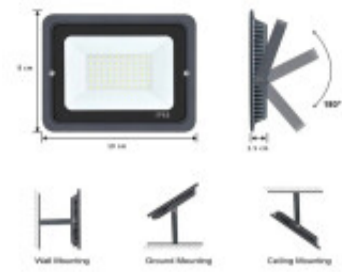

PROYECTOR LED APPLE FOTOCELULA 10W LUZ FRIA

El Proyector de Led con Focelula ofrece una luz dura y amplia debido a su gran ángulo de cobertura. Posee una carcasa compacta y estanca de aluminio idónea para la iluminación de fachadas, muros y paredes. Se enciende automáticamente durante la noche y permanece apagado durante el día controlado por el sensor de fotocélulas incorporado, ideal para ser utilizado como luz nocturna de seguridad.

FLOODLIGHT DIMENSION

Ubicación
Pared, Techo

Tipo
Comercial, Deportivo,
Industrial,
Profesional,
Residencial, Vial

Montaje
Independiente

Uso
Exterior

Estilo
Técnico

Garantía
1 Año

Código
FLAF010

FICHA TÉCNICA

	Temperatura	Fría		Material	Aluminio, Vidrio templado
	Número y Tipo de LEDs	SMD2835		Dimable	
	Vida estimada (H)	50000		Consumo de energía (kWh/1000h)	10
	Potencia Nominal (W)	10		Tensión Nominal	220-240VAC
	Rango de Temperatura (°C)	20		Clase Energética	A+
	Frecuencia de Trabajo(Hz)	50/60 Hz		Luminosidad (Lm)	900
	Eficacia Luminosa (Lm/W)	90		Certificados	CE & RoHS, TUV
	Tiempo de Arranque(s)	0.1		Ciclos de Encendidos	100000
	Color	Negro		Casquillo	
	Angulo de Apertura (°)	120		Driver regulable	No
	Factor de Potencia(PF)	(+) 0.9		CRI	80
	Kelvin	6000		Proteccion IP	IP65
	Medidas (Cm)	Largo: 11 cm. Altura: 9 cm. Profundidad: 2,5 cm		Difusor	Traslúcido
	Equivalencia	100		Clase aislamiento eléctrico	
	Protección IK				