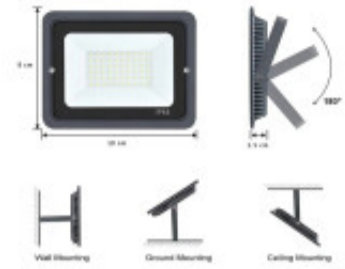

PROYECTOR LED APPLE FOTOCELULA 10W LUZ FRIA

El Proyector de Led con Focelula ofrece una luz dura y amplia debido a su gran ángulo de cobertura. Posee una carcasa compacta y estanca de aluminio idónea para la iluminación de fachadas, muros y paredes. Se enciende automáticamente durante la noche y permanece apagado durante el día controlado por el sensor de fotocélulas incorporado, ideal para ser utilizado como luz nocturna de seguridad.

FLOODLIGHT DIMENSION

Ubicación
Pared, Techo

Tipo
Comercial, Deportivo,
Industrial,
Profesional,
Residencial, Vial

Montaje
Independiente

Uso
Exterior

Estilo
Técnico

Garantía
1 Año

Código
FLAF010

FICHA TÉCNICA

	Temperatura	Fría		Material	Aluminio, Vidrio templado
	Número y Tipo de LEDs	SMD2835		Dimable	
	Vida estimada (H)	50000		Consumo de energía (kWh/1000h)	10
	Potencia Nominal (W)	10		Tensión Nominal	220-240VAC
	Rango de Temperatura (°C)	20		Clase Energética	A+
	Frecuencia de Trabajo(Hz)	50/60 Hz		Luminosidad (Lm)	900
	Eficacia Luminosa (Lm/W)	90		Certificados	CE & RoHS, TUV
	Tiempo de Arranque(s)	0.1		Ciclos de Encendidos	100000
	Color	Negro		Casquillo	
	Angulo de Apertura (°)	120		Driver regulable	No
	Factor de Potencia(PF)	(+) 0.9		CRI	80
	Kelvin	6000		Proteccion IP	IP65
	Medidas (Cm)	Largo: 11 cm. Altura: 9 cm. Profundidad: 2,5 cm		Difusor	Traslúcido
	Equivalencia	100		Clase aislamiento eléctrico	
	Protección IK				