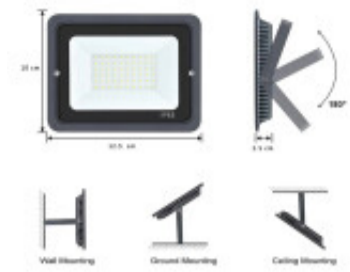

PROYECTOR LED APPLE FOTOCELULA 20W LUZ FRIA

FLOODLIGHT DIMENSION

 Ubicación
Pared, Techo

 Tipo
Comercial, Deportivo,
Industrial,
Profesional,
Residencial, Vial

 Montaje
Independiente

 Uso
Exterior

 Estilo
Técnico

 Garantía
1 Año

 Código
FLAF020

FICHA TÉCNICA

 Temperatura	Fría	 Material	Aluminio, Vidrio templado
 Número y Tipo de LEDs	SMD2835	 Dimable	
 Vida estimada (H)	50000	 Consumo de energía (kWh/1000h)	20
 Potencia Nominal (W)	20	 Tensión Nominal	220-240VAC
 Rango de Temperatura (°C)	20	 Clase Energética	A+
 Frecuencia de Trabajo(Hz)	50/60 Hz	 Luminosidad (Lm)	1800
 Eficacia Luminosa (Lm/W)	90	 Certificados	CE & RoHS, TUV
 Tiempo de Arranque(s)	0.1	 Ciclos de Encendidos	100000
 Color	Negro	 Casquillo	
 Angulo de Apertura (°)	120	 Driver regulable	No
 Factor de Potencia(PF)	(+) 0.9	 CRI	80
 Kelvin	6000	 Proteccion IP	IP65
 Medidas (Cm)	Largo: 14 cm. Altura: 12,5 cm. Profundidad: 2,5 cm	 Difusor	Traslúcido
 Equivalencia	200	 Clase aislamiento eléctrico	
 Protección IK			