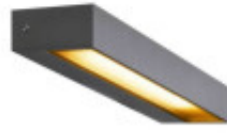

LUMINARIA BIDIRECCIONAL MANHATTAN 16W GRIS GRAFITO

Esta luminaria tiene IP65, esto hace que sea resistente al agua y pueda utilizarse en espacios abiertos a la intemperie. Es ideal para colocarla en espacios exteriores como balcones, jardines o fachadas.

	Temperatura	Cálida		Material	Aluminio
	Número y Tipo de LEDs			Dimable	
	Vida estimada (H)	50000		Consumo de energía (kWh/1000h)	16
	Potencia Nominal (W)	16		Tensión Nominal	220-240VAC
	Rango de Temperatura (°C)			Clase Energética	A+
	Frecuencia de Trabajo(Hz)	50/60		Luminosidad (Lm)	1440
	Eficacia Luminosa (Lm/W)	90		Certificados	CE & RoHS, TUV
	Tiempo de Arranque(s)	0.1		Ciclos de Encendidos	100000
	Color	Gris		Casquillo	
	Angulo de Apertura (°)			Driver regulable	No
	Factor de Potencia(PF)	0.9		CRI	80
	Kelvin	3000		Proteccion IP	IP65
	Medidas (Cm)	Largo: 22 Cm. Altura: 4,5 Cm. Profundidad: 6,9 Cm		Difusor	
	Equivalencia	160		Clase aislamiento eléctrico	
	Protección IK				