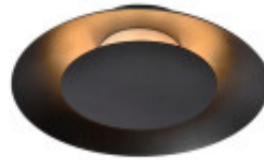

LUMINARIA DE TECHO ARUBA Ø25CM NEGRA

Esta luminaria diseñada como un plafon decorativo para adosar al techo brindará una iluminación tenue donde sea colocado, generando un ambiente cálido. Es ideal para colocarla en dormitorios, salas de estar o pasillos.

Temperatura	Calida	Material	Aluminio
Número y Tipo de LEDs	SMD2835	Dimable	
Vida estimada (H)	50.000	Consumo de energía (kWh/1000h)	10
Potencia Nominal (W)	10	Tensión Nominal	220
Rango de Temperatura (°C)	20/40	Clase Energética	
Frecuencia de Trabajo(Hz)	50/60	Luminosidad (Lm)	900
Eficacia Luminosa (Lm/W)	90	Certificados	CE
Tiempo de Arranque(s)	0.1	Ciclos de Encendidos	100.000
Color		Casquillo	No tiene
Angulo de Apertura (°)		Driver regulable	No
Factor de Potencia(PF)	0.9	CRI	80
Kelvin	3000	Proteccion IP	20
Medidas (Cm)	Diametro Ø25cm	Difusor	Opal
Equivalencia		Clase aislamiento eléctrico	
Protección IK			