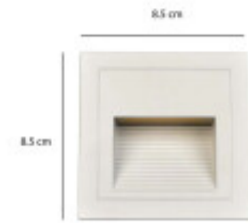

LUMINARIA DE ESCALERA TRENTO LUX 3W BLANCO

Esta lámpara está diseñada para uso en espacios exteriores dado que cuenta con una protección IP54. Se instala empotrada a la pared, es ideal para iluminar zonas de descanso, escaleras y pasillos que se encuentren en la intemperie.

Temperatura		Material	Aluminio, Vidrio templado
Número y Tipo de LEDs		Dimable	
Vida estimada (H)	50000	Consumo de energía (kWh/1000h)	3
Potencia Nominal (W)	3	Tensión Nominal	220-240VAC
Rango de Temperatura (°C)	20	Clase Energética	A+
Frecuencia de Trabajo(Hz)	50/60	Luminosidad (Lm)	225
Eficacia Luminosa (Lm/W)		Certificados	CE & RoHS, TUV
Tiempo de Arranque(s)	0.1	Ciclos de Encendidos	100000
Color	Blanco	Casquillo	
Angulo de Apertura (°)	180	Driver regulable	No
Factor de Potencia(PF)	0.9	CRI	80
Kelvin	2700- 6000	Proteccion IP	IP54
Medidas (Cm)	Largo: 8,5 cm. Ancho: 8,5 cm. Profundidad: 3,3 cm.	Difusor	Vidrio Templado
Equivalencia	30	Clase aislamiento eléctrico	
Protección IK			