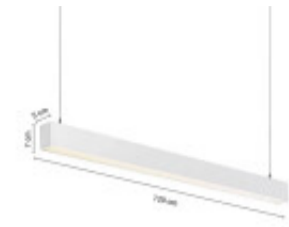

LUMINARIA LINEAL LED 36W BLANCO LUZ NEUTRA 120CM

Este tipo de luminarias modernas y minimalistas son ideales para iluminar espacios grandes como centros comerciales, lugares de estudio o trabajo, tiendas o hospitales. Gracias a la versatilidad de su diseño y estructura de aluminio pueden instalarse solas o en serie.

Ubicación
Techo

Tipo

Montaje

Uso
Interior

Estilo

Garantía
1 Año

Código
LL1236

FICHA TÉCNICA

	Temperatura	Neutra		Material	Aluminio
	Número y Tipo de LEDs			Dimable	
	Vida estimada (H)	50.000		Consumo de energía (kWh/1000h)	
	Potencia Nominal (W)	36W		Tensión Nominal	220-240VAC
	Rango de Temperatura (°C)	-20/+50		Clase Energética	A+
	Frecuencia de Trabajo(Hz)	50/60Hz		Luminosidad (Lm)	2880 lm
	Eficacia Luminosa (Lm/W)	80 lm/W		Certificados	CE
	Tiempo de Arranque(s)	0.1s		Ciclos de Encendidos	100.000
	Color	Blanco		Casquillo	
	Angulo de Apertura (°)			Driver regulable	No
	Factor de Potencia(PF)	0.9		CRI	80
	Kelvin	4000K		Proteccion IP	IP20
	Medidas (Cm)	Largo: 120cm		Difusor	Si
	Equivalencia	360W		Clase aislamiento eléctrico	
	Protección IK				