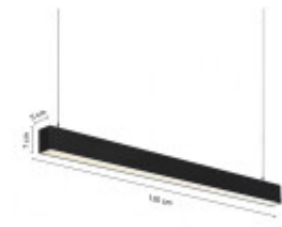

LUMINARIA LINEAL LED 36W NEGRO LUZ CALIDA 120CM

Este tipo de luminarias modernas y minimalistas son ideales para iluminar espacios grandes como centros comerciales, lugares de estudio o trabajo, tiendas o hospitales. Gracias a la versatilidad de su diseño y estructura de aluminio pueden instalarse solas o en serie.

	Temperatura	Cálida		Material	Acrílico, Aluminio
	Número y Tipo de LEDs	SMD2835		Dimable	
	Vida estimada (H)	50000		Consumo de energía (kWh/1000h)	36
	Potencia Nominal (W)	36		Tensión Nominal	220-240VAC
	Rango de Temperatura (°C)	20		Clase Energética	A+
	Frecuencia de Trabajo(Hz)	50/60 Hz		Luminosidad (Lm)	2560
	Eficacia Luminosa (Lm/W)	80		Certificados	CE & RoHS, TUV
	Tiempo de Arranque(s)	0.1		Ciclos de Encendidos	100000
	Color	Negro		Casquillo	
	Angulo de Apertura (°)	60		Driver regulable	No
	Factor de Potencia(PF)	0.9		CRI	80
	Kelvin	3000		Proteccion IP	IP20
	Medidas (Cm)	Largo 120 cm		Difusor	Opal
	Equivalencia	360		Clase aislamiento eléctrico	
	Protección IK				