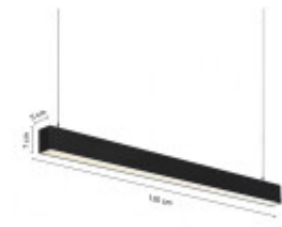

LUMINARIA LINEAL LED 36W NEGRO LUZ NEUTRA 120CM

Este tipo de luminarias modernas y minimalistas son ideales para iluminar espacios grandes como centros comerciales, lugares de estudio o trabajo, tiendas o hospitales. Gracias a la versatilidad de su diseño y estructura de aluminio pueden instalarse solas o en serie.

 Temperatura	Neutra	 Material	Acrílico, Aluminio
 Número y Tipo de LEDs		 Dimable	
 Vida estimada (H)	50.000	 Consumo de energía (kWh/1000h)	36
 Potencia Nominal (W)	36	 Tensión Nominal	220
 Rango de Temperatura (°C)	20/40	 Clase Energética	
 Frecuencia de Trabajo(Hz)	50/60	 Luminosidad (Lm)	2560
 Eficacia Luminosa (Lm/W)	80	 Certificados	CE
 Tiempo de Arranque(s)	0.1	 Ciclos de Encendidos	100.000
 Color	Negro	 Casquillo	No
 Angulo de Apertura (°)	60	 Driver regulable	No
 Factor de Potencia(PF)	0.9	 CRI	80
 Kelvin	4000	 Proteccion IP	20
 Medidas (Cm)	Largo 120 cm	 Difusor	Opal
 Equivalencia	360	 Clase aislamiento eléctrico	
 Protección IK			