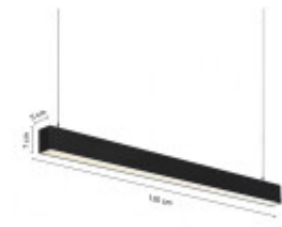

LUMINARIA LINEAL LED 36W NEGRO LUZ NEUTRA 120CM

Este tipo de luminarias modernas y minimalistas son ideales para iluminar espacios grandes como centros comerciales, lugares de estudio o trabajo, tiendas o hospitales. Gracias a la versatilidad de su diseño y estructura de aluminio pueden instalarse solas o en serie.

Temperatura	Neutra	Material	Acrílico, Aluminio
Número y Tipo de LEDs		Dimable	
Vida estimada (H)	50.000	Consumo de energía (kWh/1000h)	36
Potencia Nominal (W)	36	Tensión Nominal	220
Rango de Temperatura (°C)	20/40	Clase Energética	
Frecuencia de Trabajo(Hz)	50/60	Luminosidad (Lm)	2560
Eficacia Luminosa (Lm/W)	80	Certificados	CE
Tiempo de Arranque(s)	0.1	Ciclos de Encendidos	100.000
Color	Negro	Casquillo	No
Angulo de Apertura (°)	60	Driver regulable	No
Factor de Potencia(PF)	0.9	CRI	80
Kelvin	4000	Protección IP	20
Medidas (Cm)	Largo 120 cm	Difusor	Opal
Equivalencia	360	Clase aislamiento eléctrico	
Protección IK			