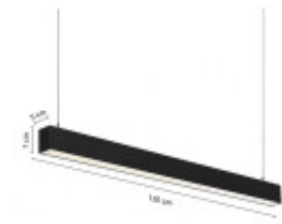

LUMINARIA LINEAL LED 36W NEGRO LUZ NEUTRA 120CM

Este tipo de luminarias modernas y minimalistas son ideales para iluminar espacios grandes como centros comerciales, lugares de estudio o trabajo, tiendas o hospitales. Gracias a la versatilidad de su diseño y estructura de aluminio pueden instalarse solas o en serie.

	Temperatura	Neutra		Material	Acrílico, Aluminio
	Número y Tipo de LEDs			Dimable	
	Vida estimada (H)	50.000		Consumo de energía (kWh/1000h)	36
	Potencia Nominal (W)	36		Tensión Nominal	220
	Rango de Temperatura (°C)	20/40		Clase Energética	
	Frecuencia de Trabajo(Hz)	50/60		Luminosidad (Lm)	2560
	Eficacia Luminosa (Lm/W)	80		Certificados	CE
	Tiempo de Arranque(s)	0.1		Ciclos de Encendidos	100.000
	Color	Negro		Casquillo	No
	Angulo de Apertura (°)	60		Driver regulable	No
	Factor de Potencia(PF)	0.9		CRI	80
	Kelvin	4000		Proteccion IP	20
	Medidas (Cm)	Largo 120 cm		Difusor	Opal
	Equivalencia	360		Clase aislamiento eléctrico	
	Protección IK				