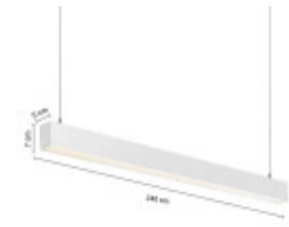

LUMINARIA LINEAL LED 72W BLANCO LUZ NEUTRA 240CM

Ubicación

Tipo

Montaje

Uso

Estilo

Garantía

Código
LL2472