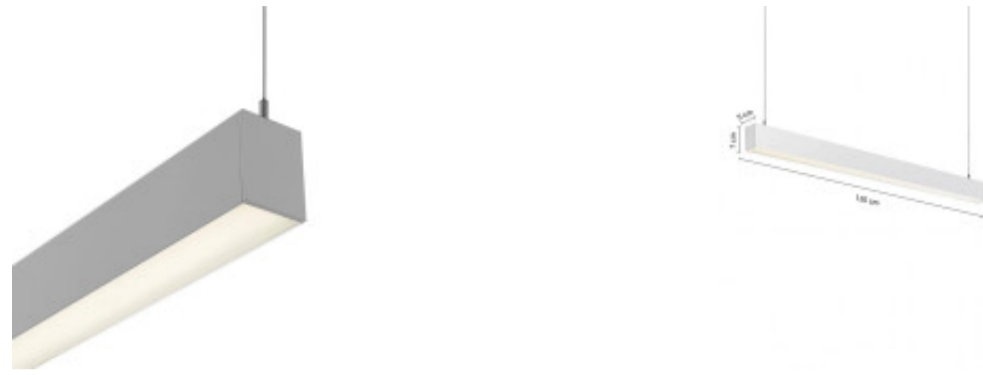

LUMINARIA LINEAL LED 36W LUZ NEUTRA 120CM

Este tipo de luminarias modernas y minimalistas son ideales para iluminar espacios grandes como centros comerciales, lugares de estudio o trabajo, tiendas o hospitales. Gracias a la versatilidad de su diseño y estructura de aluminio pueden instalarse solas o en serie.

Ubicación
Techo

Tipo
**Comercial,
Residencial**

Montaje
Suspendido

Uso
Interior

Estilo
Técnico

Garantía
1 Año

Código
LLC1236

FICHA TÉCNICA

Temperatura	Neutra	Material	Aluminio
Número y Tipo de LEDs	SMD2835	Dimable	
Vida estimada (H)	50000	Consumo de energía (kWh/1000h)	36
Potencia Nominal (W)	36	Tensión Nominal	220-240VAC
Rango de Temperatura (°C)	20/40	Clase Energética	A+
Frecuencia de Trabajo(Hz)	50/60 Hz	Luminosidad (Lm)	2560
Eficacia Luminosa (Lm/W)	80	Certificados	CE & RoHS, TUV
Tiempo de Arranque(s)	0.1	Ciclos de Encendidos	100000
Color	Gris	Casquillo	
Angulo de Apertura (°)	60	Driver regulable	No
Factor de Potencia(PF)	0.9	CRI	80
Kelvin	4000	Protección IP	20
Medidas (Cm)	Largo 120 cm	Difusor	Opal
Equivalencia	360	Clase aislamiento eléctrico	
Protección IK			