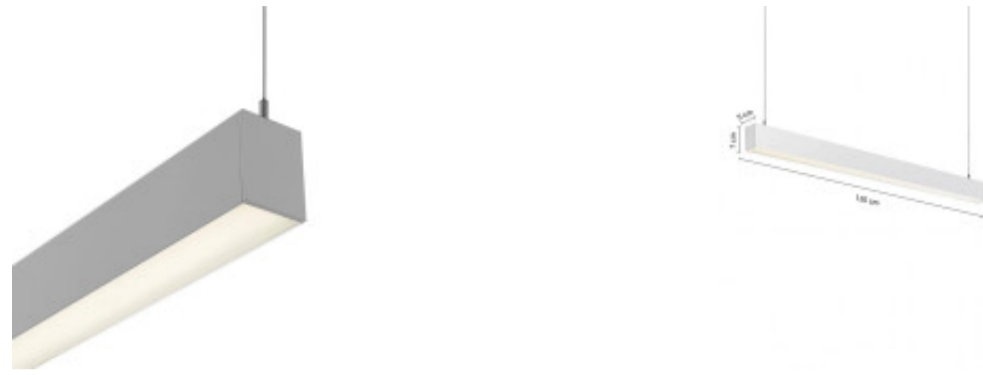

LUMINARIA LINEAL LED 36W LUZ NEUTRA 120CM

Este tipo de luminarias modernas y minimalistas son ideales para iluminar espacios grandes como centros comerciales, lugares de estudio o trabajo, tiendas o hospitales. Gracias a la versatilidad de su diseño y estructura de aluminio pueden instalarse solas o en serie.

Ubicación
Techo

Tipo
**Comercial,
Residencial**

Montaje
Suspendido

Uso
Interior

Estilo
Técnico

Garantía
1 Año

Código
LLC1236

FICHA TÉCNICA

	Temperatura	Neutra		Material	Aluminio
	Número y Tipo de LEDs	SMD2835		Dimable	
	Vida estimada (H)	50000		Consumo de energía (kWh/1000h)	36
	Potencia Nominal (W)	36		Tensión Nominal	220-240VAC
	Rango de Temperatura (°C)	20/40		Clase Energética	A+
	Frecuencia de Trabajo(Hz)	50/60 Hz		Luminosidad (Lm)	2560
	Eficacia Luminosa (Lm/W)	80		Certificados	CE & RoHS, TUV
	Tiempo de Arranque(s)	0.1		Ciclos de Encendidos	100000
	Color	Gris		Casquillo	
	Angulo de Apertura (°)	60		Driver regulable	No
	Factor de Potencia(PF)	0.9		CRI	80
	Kelvin	4000		Proteccion IP	20
	Medidas (Cm)	Largo 120 cm		Difusor	Opal
	Equivalencia	360		Clase aislamiento eléctrico	
	Protección IK				