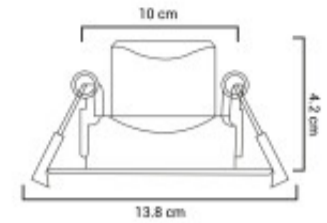

DOWNLIGHT LED NEPTUNO 12W NEUTRA

El Downlight LED Direccional Circular es un producto muy versátil que nos permitirá dirigir la luz hacia puntos concretos en función de las necesidades del momento, aportando un ahorro importante en el consumo eléctrico. Incorpora una óptica led de gran calidad que emite luz en un ángulo concentrado de 38°.

Temperatura	Neutra	Material	Aluminio
Número y Tipo de LEDs		Dimable	
Vida estimada (H)	50000	Consumo de energía (kWh/1000h)	9
Potencia Nominal (W)	12	Tensión Nominal	AC110-240V
Rango de Temperatura (°C)		Clase Energética	A+
Frecuencia de Trabajo(Hz)	50/60	Luminosidad (Lm)	720
Eficacia Luminosa (Lm/W)	90	Certificados	CE & RoHS, TUV
Tiempo de Arranque(s)	0.1	Ciclos de Encendidos	100000
Color	Blanco	Casquillo	
Angulo de Apertura (°)	38°	Driver regulable	No
Factor de Potencia(PF)	0.9	CRI	80
Kelvin	4000	Proteccion IP	IP20
Medidas (Cm)	Ø 11,8 Cm. Profundidad: 4,2 Cm. Ø de corte 9 Cm	Difusor	
Equivalencia	120	Clase aislamiento eléctrico	
Protección IK			