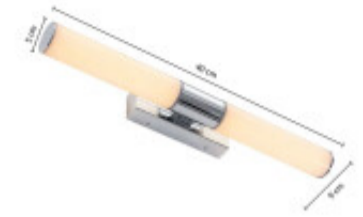

LUMINARIA GLADIUS 8W NIQUEL

Este estilo de luminarias son ideales para colocarlas sobre espejos, en vestidores o dormitorios. Su diseño clasico aportará en la decoración del espacio donde sea instalada. Se instala adosada a la pared, conectandola directamente a la corriente a 220V.

Ubicación
Pared

Tipo
**Comercial,
Profesional,
Residencial**

Montaje
Adosado

Uso
Interior

Estilo
Clásico

Garantía
1 Año

Código
LLG840

FICHA TÉCNICA

Temperatura	Cálida	Material	Metal
Número y Tipo de LEDs	SMD2835	Dimable	
Vida estimada (H)	50000	Consumo de energía (kWh/1000h)	8
Potencia Nominal (W)	8	Tensión Nominal	AC85-265V
Rango de Temperatura (°C)		Clase Energética	A+
Frecuencia de Trabajo(Hz)	50/60	Luminosidad (Lm)	720
Eficacia Luminosa (Lm/W)	90	Certificados	CE & RoHS, TUV
Tiempo de Arranque(s)	0.1	Ciclos de Encendidos	100000
Color	Blanco	Casquillo	
Angulo de Apertura (°)		Driver regulable	No
Factor de Potencia(PF)	0.9	CRI	80
Kelvin	3000	Proteccion IP	IP44
Medidas (Cm)	Largo: 40 Cm. Altura: 5 Cm. Profundidad: 9 Cm	Difusor	
Equivalencia	80	Clase aislamiento eléctrico	
Protección IK			