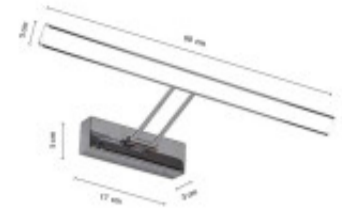

LUMINARIA WALL CROMADA 11W

Esta luminaria esta diseñada en aluminio para colocarse adosada a la pared. Es resistente a la humedad gracias a su proteccion IP44, esto la hace ideal para colocarla en el baño sobre espejos. El estilo clasico de esta lampara dara un toque elegante al espacio donde sea colocada.

Ubicación
Pared

Tipo
**Comercial,
Profesional,
Residencial**

Montaje
Adosado

Uso
Interior

Estilo
Clásico

Garantía
1 Año

Código
LLPS12

FICHA TÉCNICA

	Temperatura	Cálida		Material	Metal
	Número y Tipo de LEDs			Dimable	
	Vida estimada (H)	50000		Consumo de energía (kWh/1000h)	11
	Potencia Nominal (W)	11		Tensión Nominal	AC85-265V
	Rango de Temperatura (°C)			Clase Energética	A+
	Frecuencia de Trabajo(Hz)	50/60		Luminosidad (Lm)	990
	Eficacia Luminosa (Lm/W)	90		Certificados	CE & RoHS, TUV
	Tiempo de Arranque(s)	0.1		Ciclos de Encendidos	100000
	Color			Casquillo	
	Angulo de Apertura (°)			Driver regulable	No
	Factor de Potencia(PF)	0.9		CRI	80
	Kelvin	2700		Proteccion IP	IP44
	Medidas (Cm)	Largo: 60 Cm, Ancho: 5cm		Difusor	
	Equivalencia	110		Clase aislamiento eléctrico	
	Protección IK				