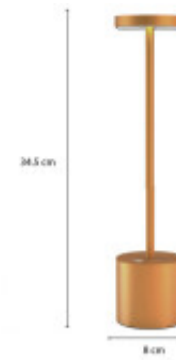

## LAMPARA DE MESA NINI PORTATIL RECARGABLE DIMERIZABLE GOLDEN

Esta Lámpara portátil cuenta con protección IP51, lo cual la hace apta para espacios exteriores. Su batería (5200mah) dura hasta 20hs con carga completa. Tiene atenuación de 3 niveles: luz tenue / luz media / luz completa

## FICHA TÉCNICA

Temperatura	Cálida	Material	Aluminio
Número y Tipo de LEDs		Dimable	
Vida estimada (H)	50000	Consumo de energía (kWh/1000h)	5
Potencia Nominal (W)	5	Tensión Nominal	220-240 VAC
Rango de Temperatura (°C)		Clase Energética	A+
Frecuencia de Trabajo(Hz)	50/60	Luminosidad (Lm)	150
Eficacia Luminosa (Lm/W)	90	Certificados	CE & RoHS, TUV
Tiempo de Arranque(s)	0.1	Ciclos de Encendidos	100000
Color	Dorado	Casquillo	
Angulo de Apertura (°)	180	Driver regulable	
Factor de Potencia(PF)	0.9	CRI	80
Kelvin	3000	Proteccion IP	IP51
Medidas (Cm)	Diametro Ø 8 cm , Alto : 34.5 cm	Difusor	
Equivalencia		Clase aislamiento eléctrico	
Protección IK			