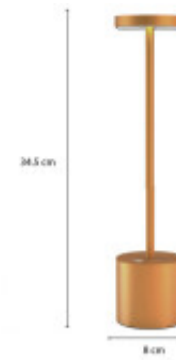

LAMPARA DE MESA NINI PORTATIL RECARGABLE DIMERIZABLE GOLDEN

Esta Lámpara portátil cuenta con protección IP51, lo cual la hace apta para espacios exteriores. Su batería (5200mah) dura hasta 20hs con carga completa. Tiene atenuación de 3 niveles: luz tenue / luz media / luz completa

Temperatura	Cálida	Material	Aluminio
Número y Tipo de LEDs		Dimable	
Vida estimada (H)	50000	Consumo de energía (kWh/1000h)	5
Potencia Nominal (W)	5	Tensión Nominal	220-240 VAC
Rango de Temperatura (°C)		Clase Energética	A+
Frecuencia de Trabajo(Hz)	50/60	Luminosidad (Lm)	150
Eficacia Luminosa (Lm/W)	90	Certificados	CE & RoHS, TUV
Tiempo de Arranque(s)	0.1	Ciclos de Encendidos	100000
Color	Dorado	Casquillo	
Angulo de Apertura (°)	180	Driver regulable	
Factor de Potencia(PF)	0.9	CRI	80
Kelvin	3000	Proteccion IP	IP51
Medidas (Cm)	Diametro Ø 8 cm , Alto : 34.5 cm	Difusor	
Equivalencia		Clase aislamiento eléctrico	
Protección IK			