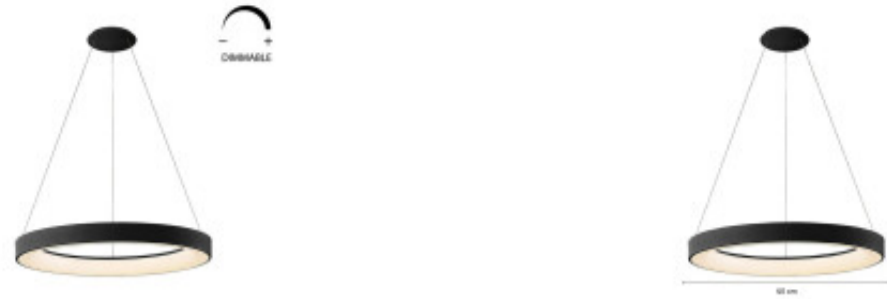

## COLGANTE LED PRESTON 24W 60 CM DIMERIZABLE NEGRO

Este Panel cuenta con un sistema de iluminación LED y un rendimiento lumínico de 90lm/w. Esta luminaria LED colgante tiene un diámetro de 60 cm, puede colocarse en living, restaurantes o locales comerciales. Aportará a la decoración de espacio donde sea colocado, su estilo clásico y minimalista se adaptará al estilo del lugar.

## FICHA TÉCNICA

Temperatura	Calida	Material	Aluminio
Número y Tipo de LEDs		Dimable	
Vida estimada (H)		Consumo de energía (kWh/1000h)	24
Potencia Nominal (W)	24	Tensión Nominal	220
Rango de Temperatura (°C)		Clase Energética	
Frecuencia de Trabajo(Hz)		Luminosidad (Lm)	2160
Eficacia Luminosa (Lm/W)	90	Certificados	
Tiempo de Arranque(s)	0.1	Ciclos de Encendidos	
Color	Negro	Casquillo	
Angulo de Apertura (°)		Driver regulable	
Factor de Potencia(PF)	0.9	CRI	
Kelvin	3200	Proteccion IP	20
Medidas (Cm)	Diámetro 60 cm	Difusor	
Equivalencia	240	Clase aislamiento eléctrico	
Protección IK			