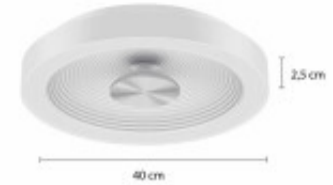

## PLAFON LED REDONDO BRONX DIMERIZABLE CCT BLANCO

Ubicación  
Techo

Tipo

Montaje  
Adosar

Uso

Estilo

Garantía  
1 Año

Código  
PLDCCTB

### FICHA TÉCNICA

|  |                           |                      |  |                                |               |
|--|---------------------------|----------------------|--|--------------------------------|---------------|
|  | Temperatura               | CCT                  |  | Material                       | Aluminio      |
|  | Número y Tipo de LEDs     |                      |  | Dimable                        |               |
|  | Vida estimada (H)         | 50.000               |  | Consumo de energía (kWh/1000h) |               |
|  | Potencia Nominal (W)      | 25W                  |  | Tensión Nominal                | 220-240V      |
|  | Rango de Temperatura (°C) | -20....+50°          |  | Clase Energética               | A+            |
|  | Frecuencia de Trabajo(Hz) | 50/60Hz              |  | Luminosidad (Lm)               | 980lm- 1750lm |
|  | Eficacia Luminosa (Lm/W)  |                      |  | Certificados                   | CE            |
|  | Tiempo de Arranque(s)     | 0.1s                 |  | Ciclos de Encendidos           | 100.000       |
|  | Color                     |                      |  | Casquillo                      |               |
|  | Angulo de Apertura (°)    | 120°                 |  | Driver regulable               | Si            |
|  | Factor de Potencia(PF)    | 0.9                  |  | CRI                            | 80            |
|  | Kelvin                    |                      |  | Proteccion IP                  | IP54          |
|  | Medidas (Cm)              | Ø: 40 Altura: 6,4 cm |  | Difusor                        | Si            |
|  | Equivalencia              |                      |  | Clase aislamiento eléctrico    |               |
|  | Protección IK             | IK06                 |  |                                |               |