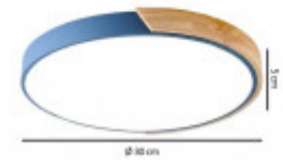

PANEL LED REDONDO CERCHIO AZUL 18W

El Panel Led Cerchio esta construido en aluminio y madera. Su diseño de estilo nordico es ideal para colocarlo en dormitorios o salas de estar, su diseño aportara a la decoracion del espacio donde sea instalado.

Temperatura	Cálida	Material	Madera
Número y Tipo de LEDs	LED Ceiling Lamp	Dimable	
Vida estimada (H)	50000	Consumo de energía (kWh/1000h)	18
Potencia Nominal (W)	18	Tensión Nominal	220-240VAC
Rango de Temperatura (°C)	20	Clase Energética	A+
Frecuencia de Trabajo(Hz)	50/60	Luminosidad (Lm)	90Lm/W
Eficacia Luminosa (Lm/W)	1620	Certificados	CE & RoHS, TUV
Tiempo de Arranque(s)	0.1	Ciclos de Encendidos	100000
Color	Azul	Casquillo	
Angulo de Apertura (°)	180	Driver regulable	No
Factor de Potencia(PF)	0.9	CRI	80
Kelvin	3000	Proteccion IP	IP20
Medidas (Cm)	Ø 30 cm. Profundidad: 5 cm	Difusor	Opal
Equivalencia	180	Clase aislamiento eléctrico	
Protección IK			