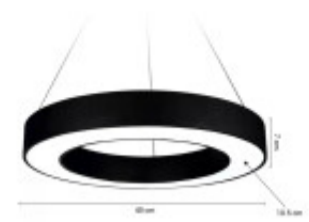

COLGANTE LED ZURICH I 30W 40 CM NEGRO

Este Panel cuenta con un sistema de iluminación LED y un rendimiento lumínico de 90lm/w. Esta luminaria LED colgante tiene un diámetro de 40 cm, puede colocarse en livings, restaurantes o locales comerciales. Aportará a la decoración de espacio donde sea colocado, su estilo clásico y minimalista se adaptará al estilo del lugar.

	Temperatura	Cálida		Material	Aluminio
	Número y Tipo de LEDs			Dimable	
	Vida estimada (H)	50000		Consumo de energía (kWh/1000h)	30
	Potencia Nominal (W)	30		Tensión Nominal	220-240VAC
	Rango de Temperatura (°C)	20		Clase Energética	A+
	Frecuencia de Trabajo(Hz)	50/60		Luminosidad (Lm)	2700
	Eficacia Luminosa (Lm/W)	90		Certificados	CE & RoHS, TUV
	Tiempo de Arranque(s)	0.1		Ciclos de Encendidos	100000
	Color	Negro		Casquillo	
	Angulo de Apertura (°)	180		Driver regulable	No
	Factor de Potencia(PF)	0.9		CRI	80
	Kelvin	3000		Proteccion IP	IP20
	Medidas (Cm)	Ø 40 cm. Altura: 8 cm.		Difusor	Opal
	Equivalencia	300		Clase aislamiento eléctrico	
	Protección IK				