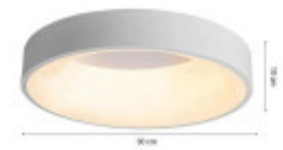

## PLAFON LED REDONDO PHILADELPHIA 17W 30 CM BLANCO

Este Panel cuenta con un sistema de iluminación LED y un rendimiento lumínico de 90lm/w. Este panel LED es una luminaria que aporta un toque decorativo al espacio donde sea colocado. Es ideal para instalarlo en pasillos, dormitorios o livings, por su estilo clásico y minimalista se adapta a cualquier tipo de decoración.

## FICHA TÉCNICA

Temperatura	Calida	Material	Aluminio
Número y Tipo de LEDs		Dimable	
Vida estimada (H)	50000	Consumo de energía (kWh/1000h)	17
Potencia Nominal (W)	17	Tensión Nominal	220 - 240
Rango de Temperatura (°C)	20/40	Clase Energética	
Frecuencia de Trabajo(Hz)	50/60	Luminosidad (Lm)	1530
Eficacia Luminosa (Lm/W)	90	Certificados	CE
Tiempo de Arranque(s)	0.1	Ciclos de Encendidos	100000
Color	Blanco	Casquillo	No tiene
Angulo de Apertura (°)	180	Driver regulable	No
Factor de Potencia(PF)	0.9	CRI	80
Kelvin	3200	Proteccion IP	20
Medidas (Cm)	Diametro 30 cm, Alto 10 cm	Difusor	Opal
Equivalencia	170	Clase aislamiento eléctrico	
Protección IK			